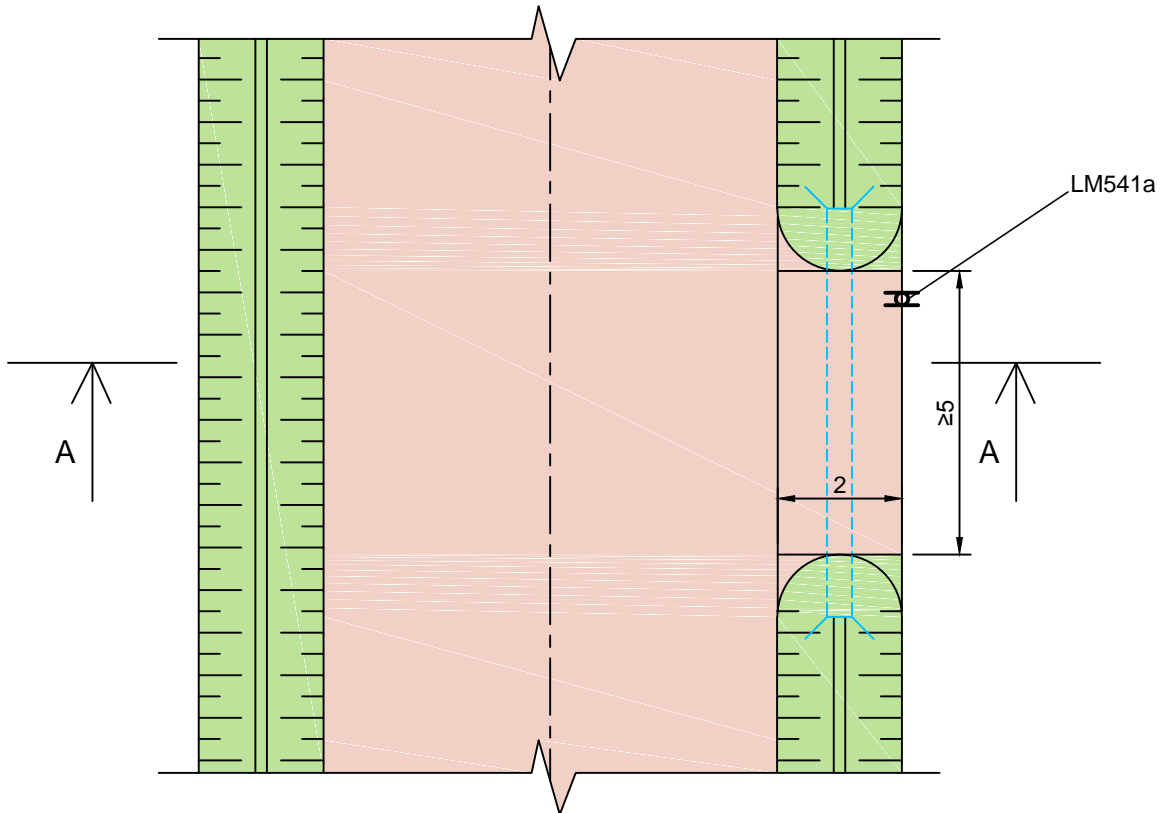

Lõige A - A

MAANTEEAMET

E-post:
info.louna@mnt.ee

Veski 23
51005 Tartu

Tel 740 8100
Faks 740 8102

Projekt:

Lõuna regioonis kasutatavate lahenduste tüüpjoonised

Joonis:

BUSSIPeATUSE TüüPJOONIS KRAAVI KORRAL

Objekt:

Kinnitas:

-

Kuupäev:

11. november 2016

Kontrollis:

-

Mõõtkava

-

Joonestas:

Kaarel Kaine

Joonise nr:

11.2016_1

Tüüpjoonised

Töö nr: